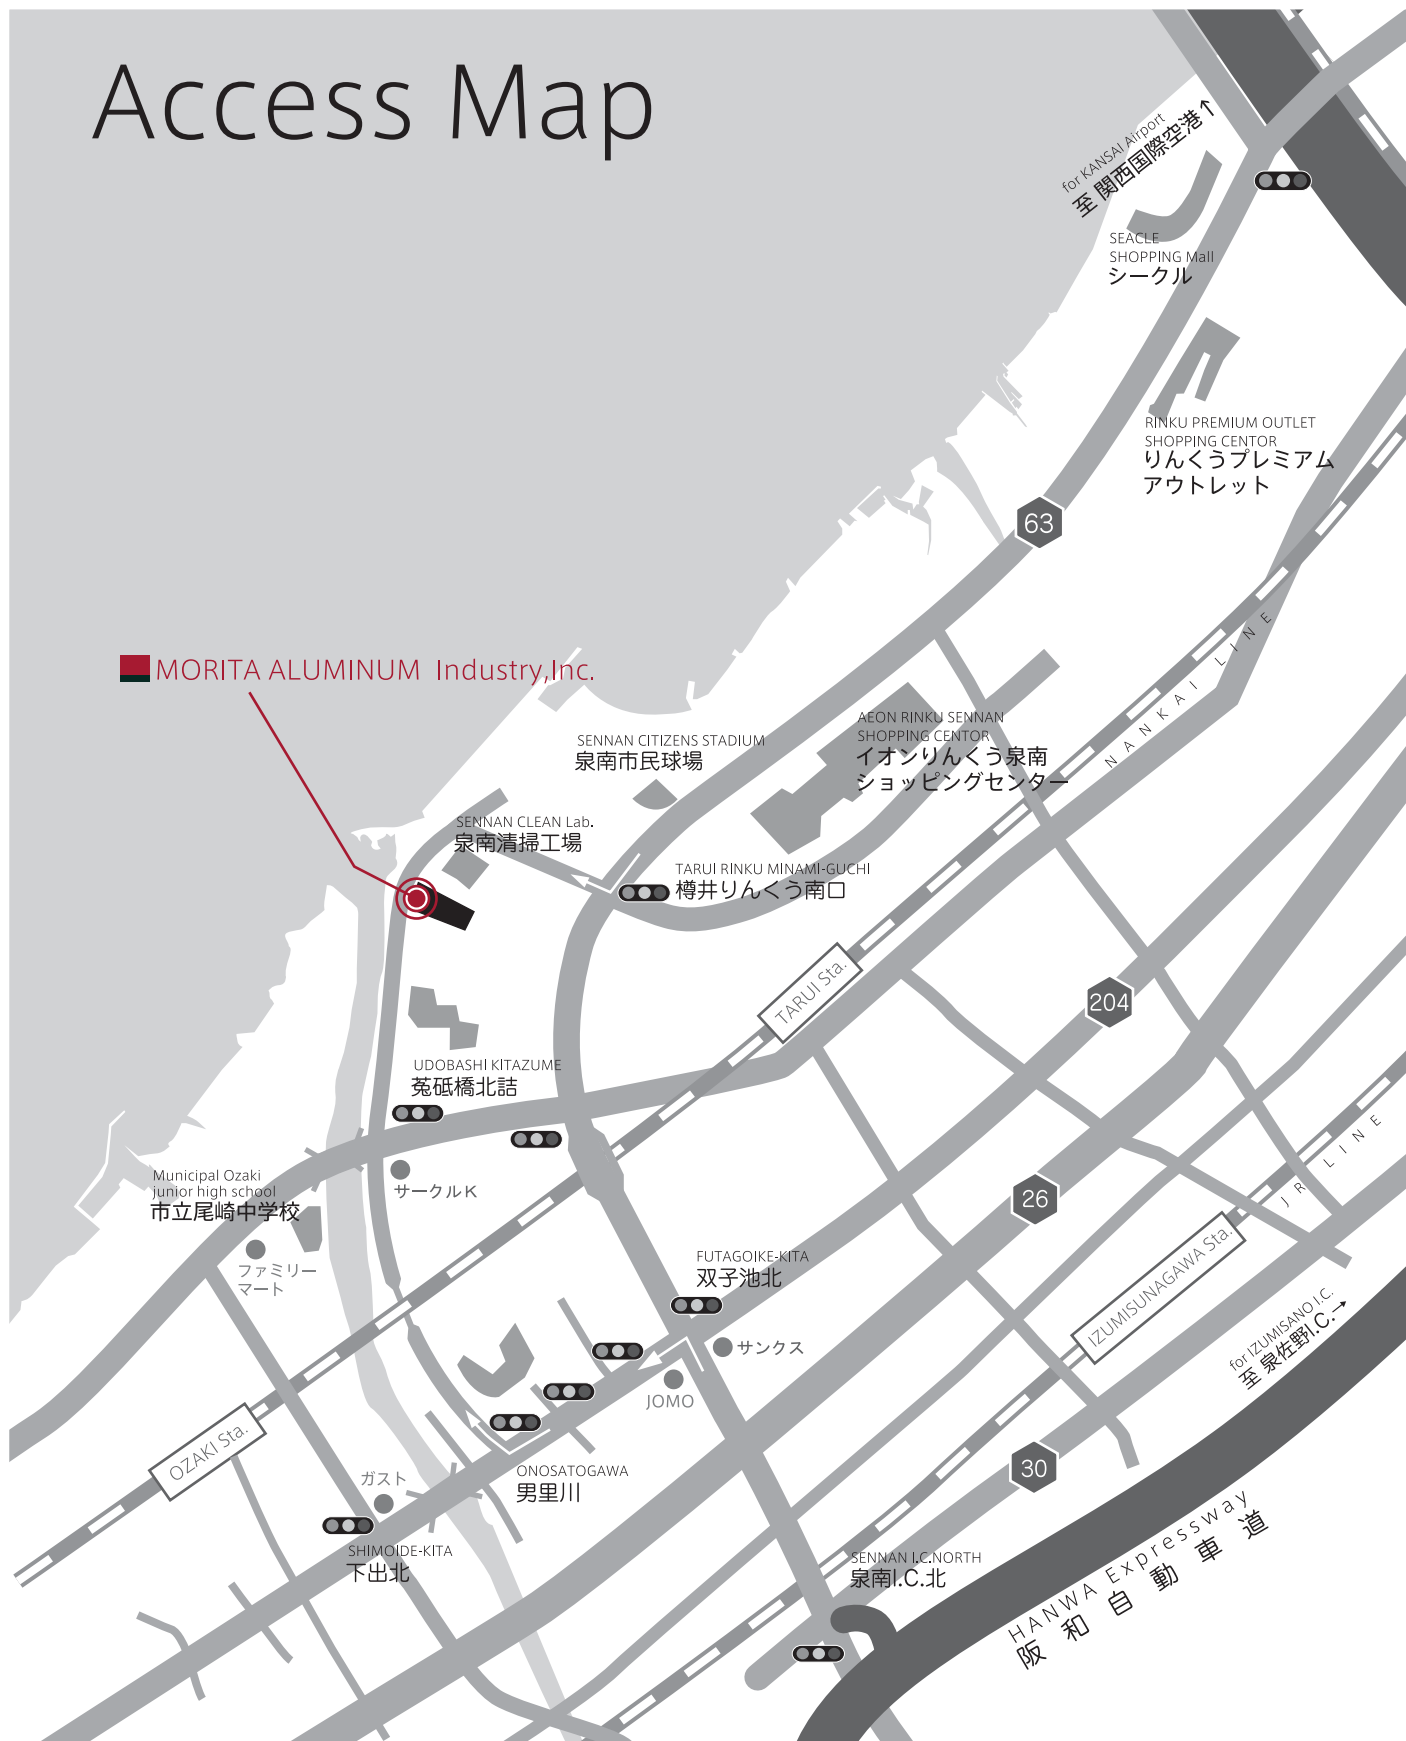

Access Map

森田アルミ工業株式会社
株式会社マクセブ

〒599-0201 大阪府大阪市尾崎町530-1
Tel 072-480-1400 Fax 072-480-1414
E-mail info@moritaalumi.co.jp
URL <http://www.moritaalumi.co.jp>

■お車でお越しのお客様

阪神高速湾岸線 泉佐野南出口下車。そのまま南へ約7.0km直進。
樽井りんくう南口を右折し、泉南清掃工場さんを回り込むように進むと、左側が森田アルミ工業です。

または阪和自動車道泉南出口下車。そのまま直進し、双子池北交差点を左折。
信号3つ目の男里川交差点を右折し、そのまま約800m直進。南海本線の陸橋をくぐり、直進すると、右側が森田アルミ工業です。

■電車でお越しのお客様

最寄駅 南海本線 尾崎駅で下車していただき、タクシーで5分です。

※アクセス方法につきまして、ご不明な点がございましたらお気軽にお問い合わせください。
※カーナビデータでは正確な場所が表示されない可能性があります。こちらの地図と併用することをお勧めいたします。